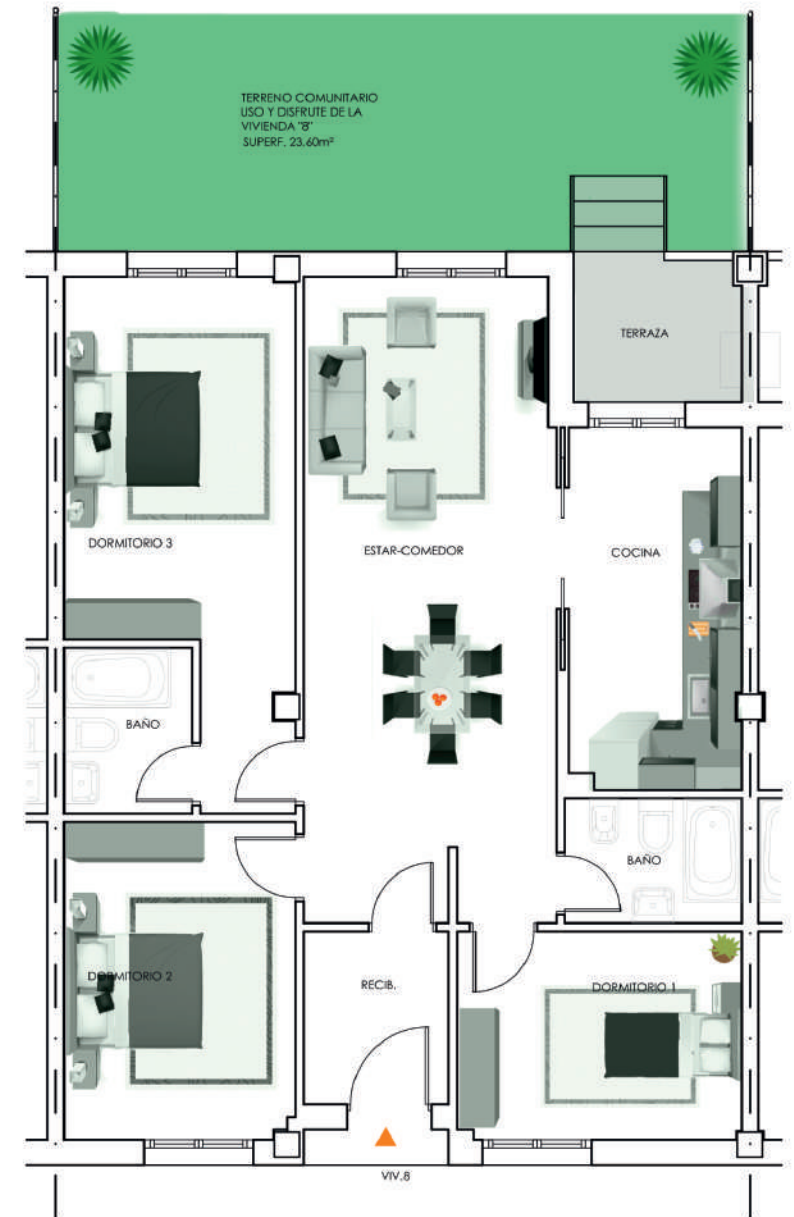

La información contenida en este plano no constituye, en ningún caso, una oferta para la venta ni una invitación para la compra o venta del inmueble, ni es vinculante a nivel contractual ni obligación por parte de Haya Rea Estate e Inmob. San Fernando. Si bien la información facilitada se ha preparado de buena fe y se cree exacta la misma no pretende ser exhaustiva. No se realiza declaración o garantía alguna, de forma expresa o tácita, y no se acepta responsabilidad alguna por parte de Haya Rea Estate e Inmob. San Fernando en relación con la exactitud o integridad de este plano pudiendo el mismo sufrir variaciones a lo largo del desarrollo de la promoción inmobiliaria motivadas por necesidades técnicas, jurídicas o comerciales que así lo aconsejen o sean ordenadas por las administraciones públicas. Mobiliario no incluido.