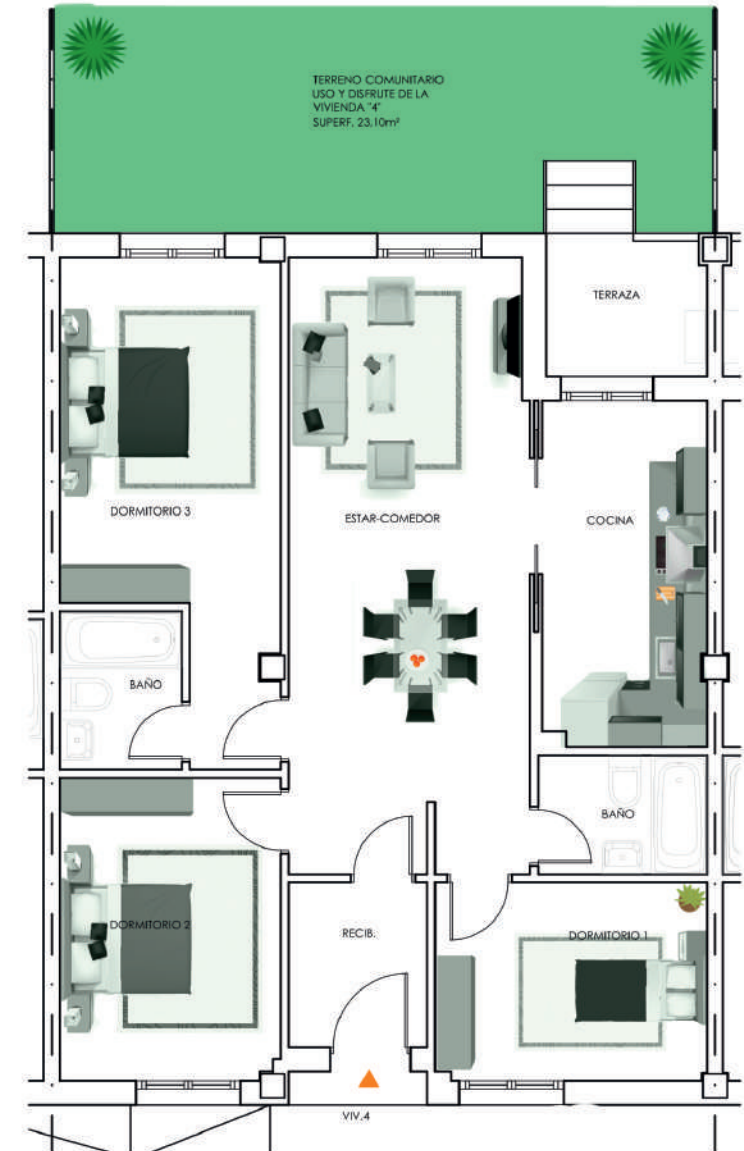

BARRIO SORRIBERO ALTO, 22(D) - RENEDO

- ELEMENTO NUMERO "4"
- SUPERFICIE UTIL: 77,30 m²
- SUPERFICIE CONSTRUIDA: 90,70 m²
- TERRENO COMUNITARIO USO Y DISFRUTE VIVIENDA "4": 23,10 m²

La información contenida en este plano no constituye, en ningún caso, una oferta para la venta ni una invitación para la compra o venta del inmueble, ni es vinculante a nivel contractual ni obligación por parte de Haya Rea Estate e Inmob. San Fernando. Si bien la información facilitada se ha preparado de buena fe y se cree exacta la misma no pretende ser exhaustiva. No se realiza declaración o garantía alguna, de forma expresa o tácita, y no se acepta responsabilidad alguna por parte de Haya Rea Estate e Inmob. San Fernando en relación con la exactitud o integridad de este plano pudiendo el mismo sufrir variaciones a lo largo del desarrollo de la promoción inmobiliaria motivadas por necesidades técnicas, jurídicas o comerciales que así lo aconsejen o sean ordenadas por las administraciones públicas. Mobiliario no incluido.