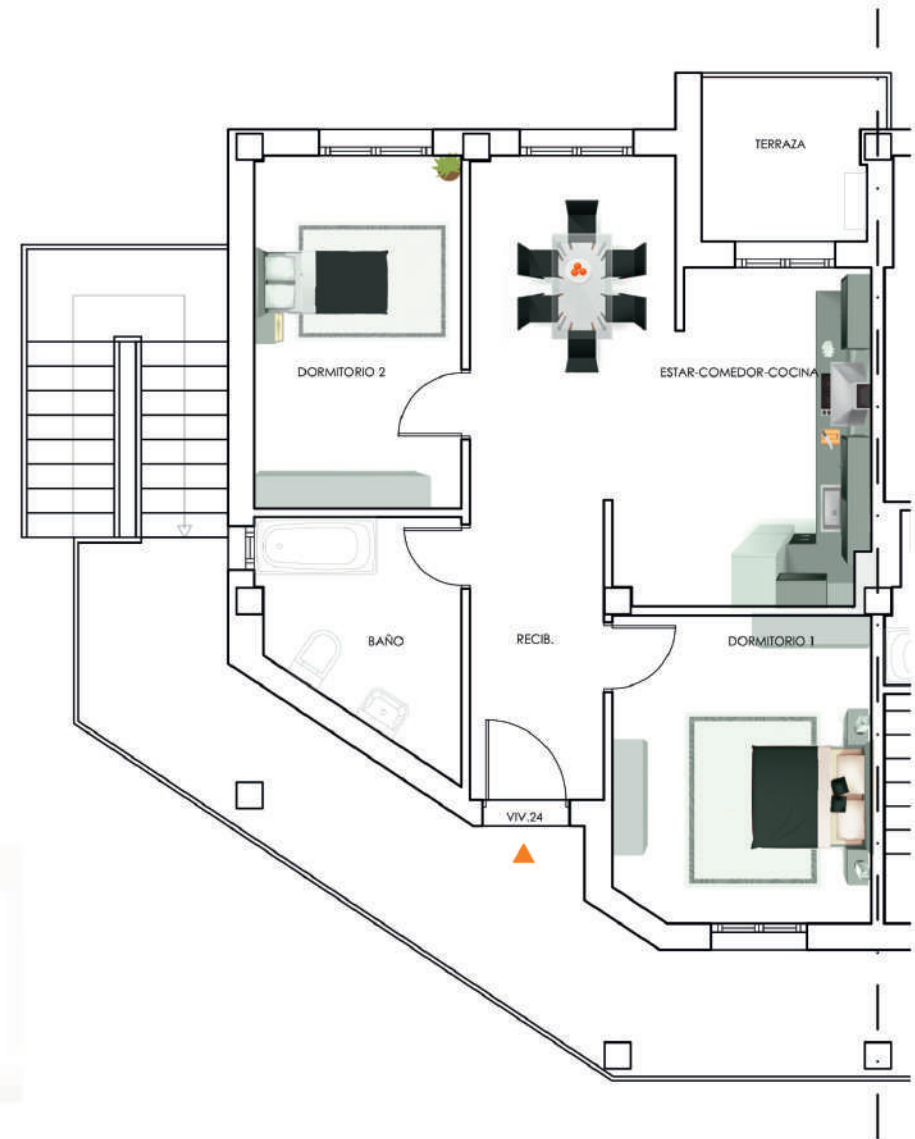

# BARRIO SORRIBERO ALTO, 22(D) - RENEDO

PLANTA PRIMERA

- ELEMENTO NUMERO "24"
- SUPERFICIE UTIL: 52,05 m<sup>2</sup>
- SUPERFICIE CONSTRUIDA: 59,75 m<sup>2</sup>

Comercializa.

**Sanfernando**  
GRUPO INMOBILIARIO