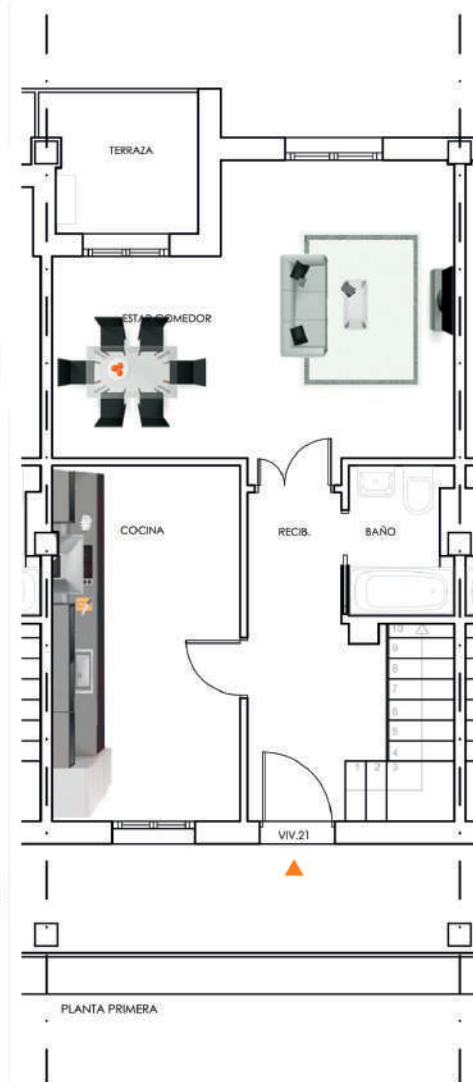

BARRIO SORRIBERO ALTO, 22(D) - RENEDO

PLANTA BAJOCUBIERTA

PLANTA PRIMERA

- ELEMENTO NUMERO "21"
- SUPERFICIE UTIL: 76,11 m²
- SUPERFICIE TERRAZA: 11,50 m²
- SUPERFICIE CONSTRUIDA: 103,00 m²

Comercializa.

Sanfernando
GRUPO INMOBILIARIO