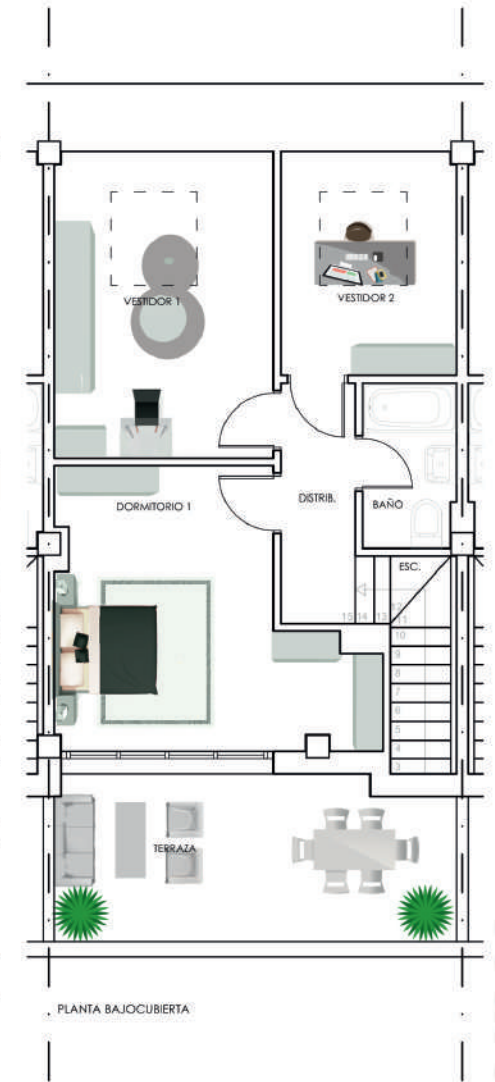

BARRIO SORRIBERO ALTO, 22(D) - RENEDO

PLANTA BAJOCUBIERTA

PLANTA PRIMERA

- ELEMENTO NUMERO "21"
- SUPERFICIE UTIL: 76,11 m²
- SUPERFICIE TERRAZA: 11,50 m²
- SUPERFICIE CONSTRUIDA: 103,00 m²

Comercializa.

Sanfernando
GRUPO INMOBILIARIO