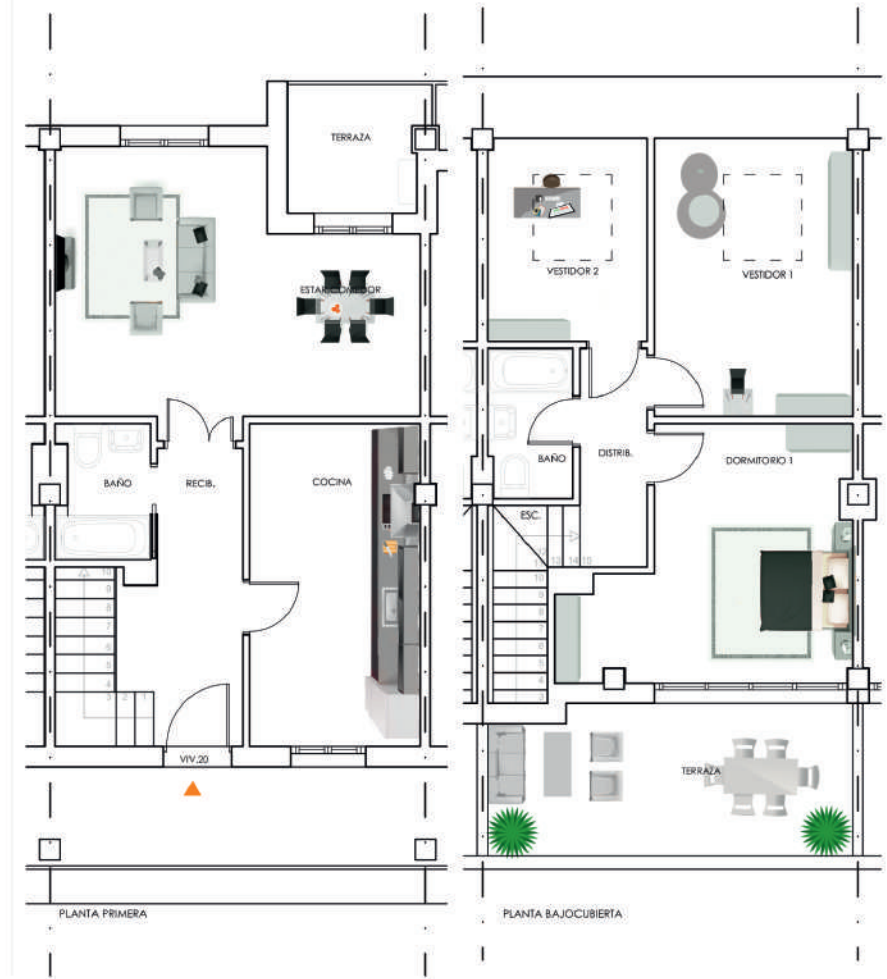

- ELEMENTO NUMERO "20"
- SUPERFICIE UTIL: 76,11 m²
- SUPERFICIE TERRAZA: 11,50 m²
- SUPERFICIE CONSTRUIDA: 103,00 m²

Comercializa.

Sanfernando
GRUPO INMOBILIARIO

Promueve