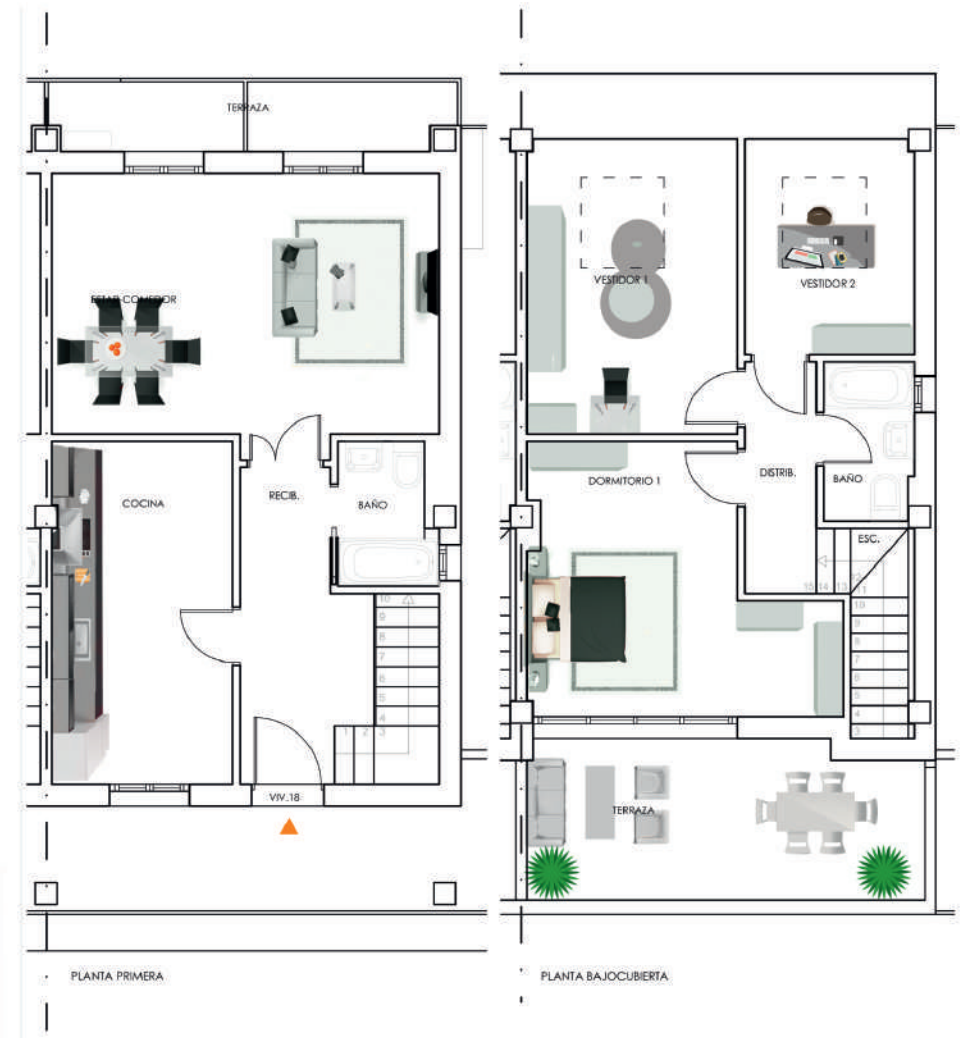

BARRIO SORRIBERO ALTO, 22(D) - RENEDO

PLANTA BAJOCUBIERTA

PLANTA PRIMERA

- ELEMENTO NUMERO "18"
- SUPERFICIE UTIL: 78,69 m²
- SUPERFICIE TERRAZA: 11,80 m²
- SUPERFICIE CONSTRUIDA: 112,55 m²

Comercializa.

Sanfernando
GRUPO INMOBILIARIO