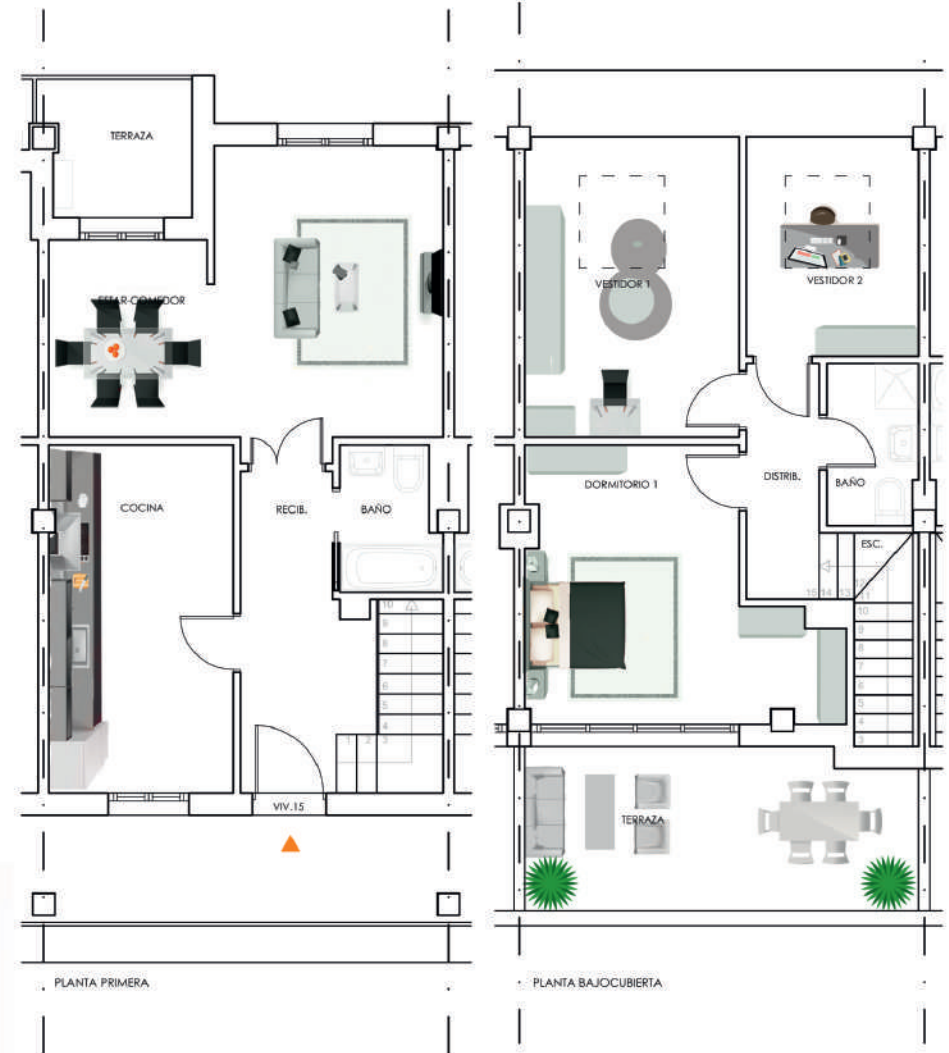

- ELEMENTO NUMERO "15"
- SUPERFICIE UTIL: 75,95 m²
- SUPERFICIE TERRAZA: 11,50 m²
- SUPERFICIE CONSTRUIDA: 103,00 m²

Comercializa.

Sanfernando
GRUPO INMOBILIARIO

Promueve