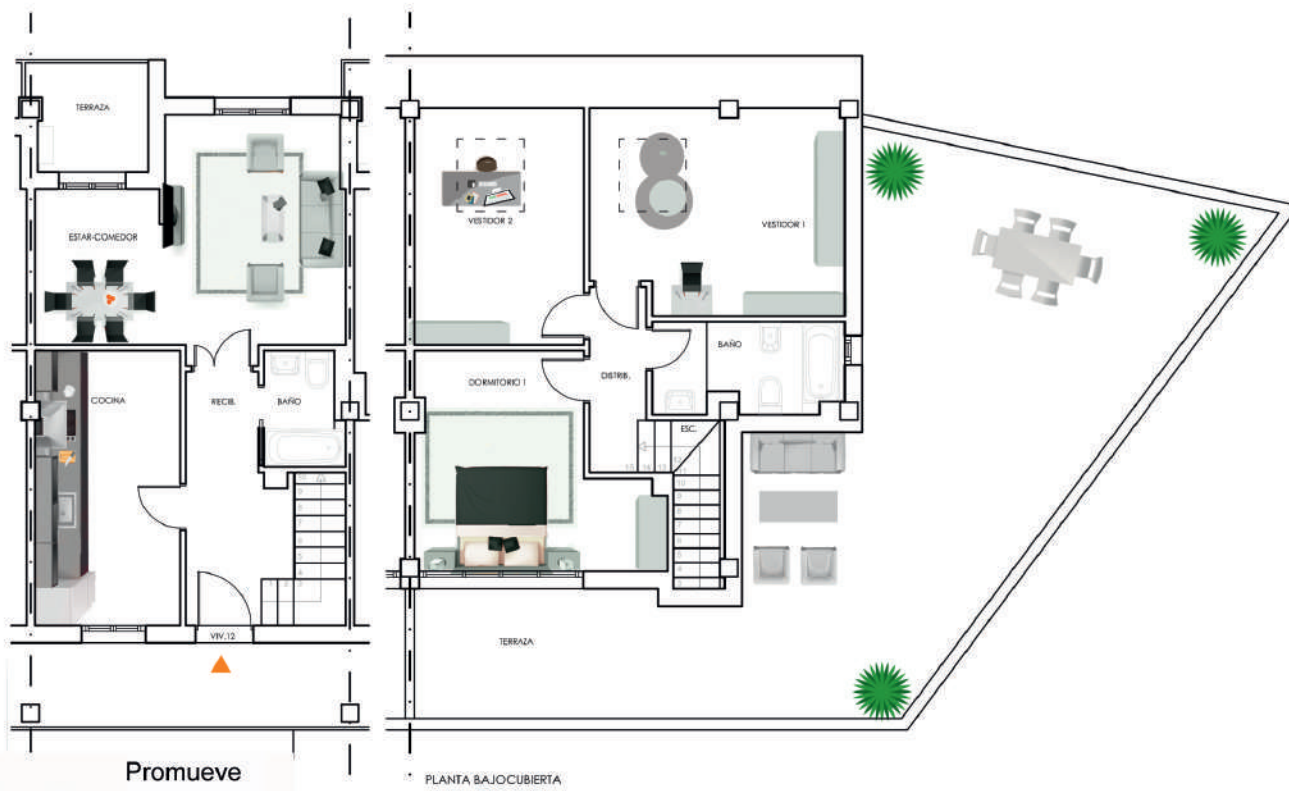

BARRIO SORRIBERO ALTO, 22(D) - RENEDO

PLANTA PRIMERA

PLANTA BAJOCUBIERTA

- ELEMENTO NUMERO "12"
- SUPERFICIE UTIL: 83,22 m²
- SUPERFICIE TERRAZA: 61,60 m²
- SUPERFICIE CONSTRUIDA: 140,85 m²

Comercializa.

Sanfernando
GRUPO INMOBILIARIO