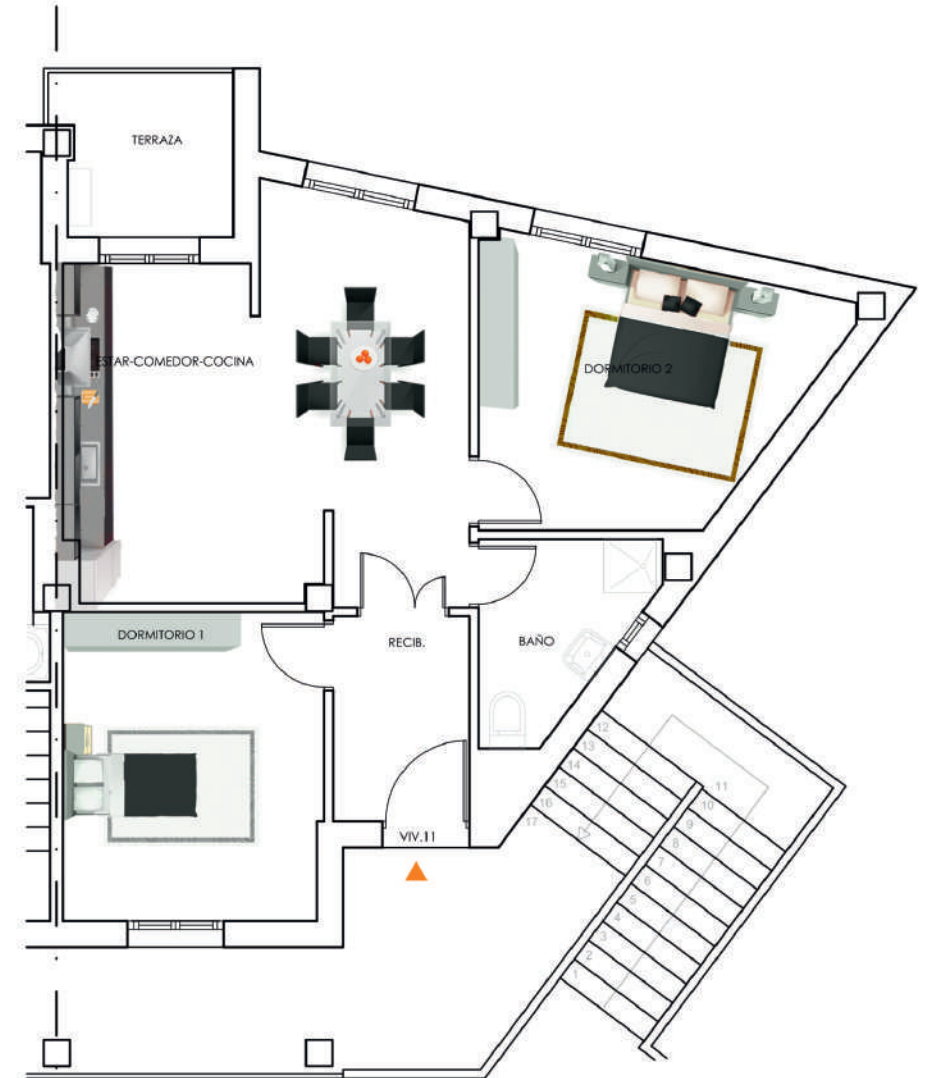

BARRIO SORRIBERO ALTO, 22(D) - RENEDO

- ELEMENTO NUMERO "11"
- SUPERFICIE UTIL: 50,10 m²
- SUPERFICIE CONSTRUIDA: 61,00 m²

Comercializa.

Sanfernando
GRUPO INMOBILIARIO

Promueve

La información contenida en este plano no constituye, en ningún caso, una oferta para la venta ni una invitación para la compra o venta del inmueble, ni es vinculante a nivel contractual ni obligación por parte de Haya Rea Estate e Inmob. San Fernando. Si bien la información facilitada se ha preparado de buena fe y se cree exacta la misma no pretende ser exhaustiva. No se realiza declaración o garantía alguna, de forma expresa o tácita, y no se acepta responsabilidad alguna por parte de Haya Rea Estate e Inmob. San Fernando en relación con la exactitud o integridad de este plano pudiendo el mismo sufrir variaciones a lo largo del desarrollo de la promoción inmobiliaria motivadas por necesidades técnicas, jurídicas o comerciales que así lo aconsejen o sean ordenadas por las administraciones públicas. Mobiliario no incluido.