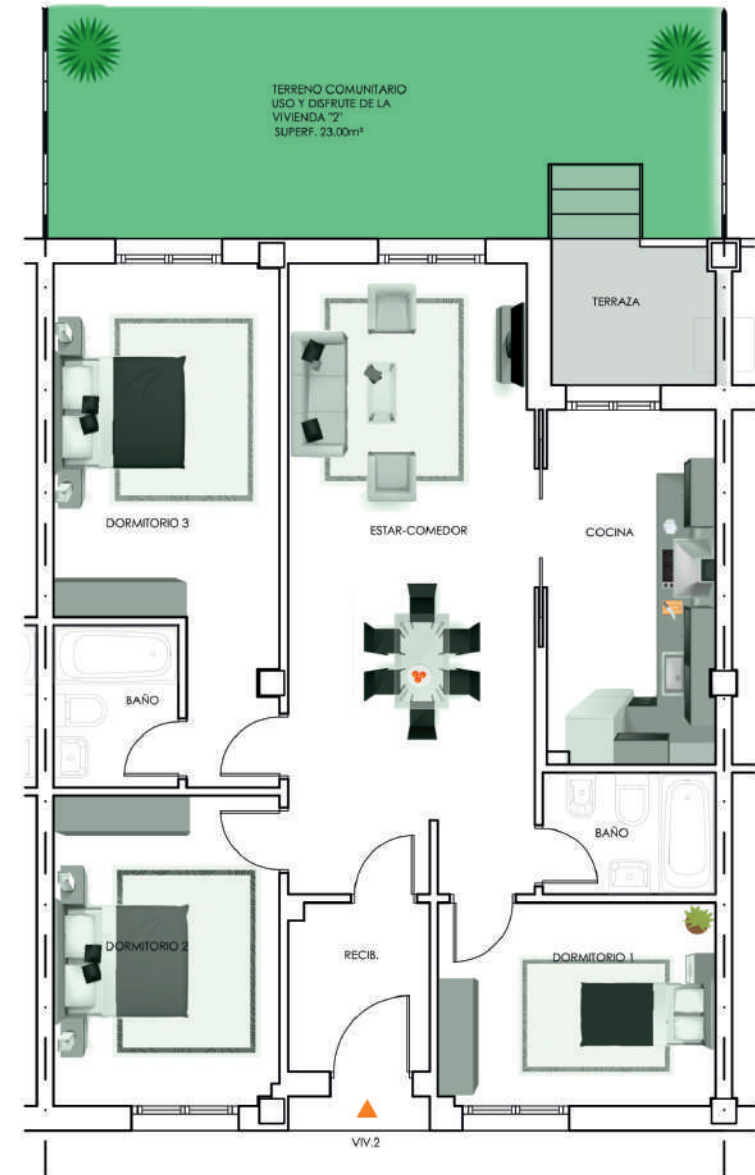

La información contenida en este plano no constituye, en ningún caso, una oferta para la venta ni una invitación para la compra o venta del inmueble, ni es vinculante a nivel contractual ni obligación por parte de Haya Rea Estate e Inmob. San Fernando. Si bien la información facilitada se ha preparado de buena fe y se cree exacta la misma no pretende ser exhaustiva. No se realiza declaración o garantía alguna, de forma expresa o tácita, y no se acepta responsabilidad alguna por parte de Haya Rea Estate e Inmob. San Fernando en relación con la exactitud o integridad de este plano pudiendo el mismo sufrir variaciones a lo largo del desarrollo de la promoción inmobiliaria motivadas por necesidades técnicas, jurídicas o comerciales que así lo aconsejen o sean ordenadas por las administraciones públicas. Mobiliario no incluido.